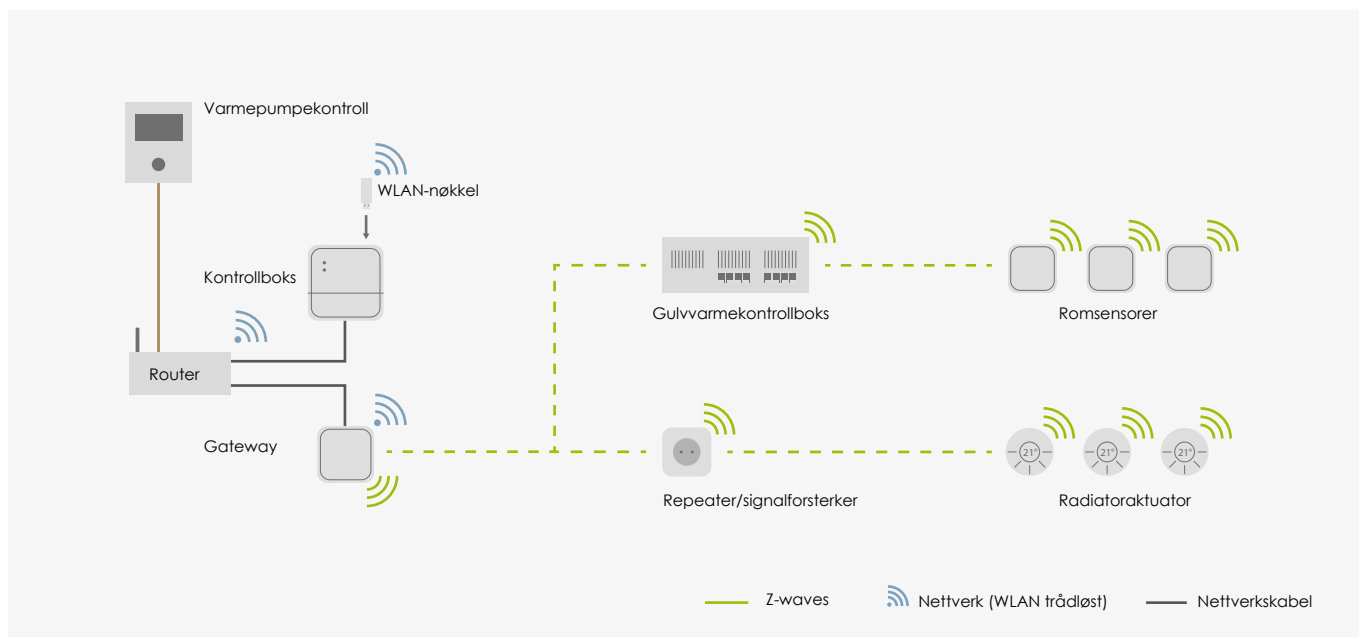

Ekstra besparelse

Med en liten ekstrainvestering får man et romstyrings-system som er koordinert med varmepumpen. Systemet optimaliserer energibruk og varmefordeling, og reduserer oppvarmingskostnader.

Optimal kombinasjon

I moderne bygninger brukes ofte radiatorer i barnas rom og soverom, mens gulvvarme ofte brukes i oppholdsrommet. Med alpha home kan radiatorer og gulvvarmesystemer kombineres som ønsket og

eksisterende systemer kan utvides. Perfekt koordinert med varmepumpe, er alpha home dermed den mest effektive løsningen for å kontrollere individuelle romtemperaturer.

Høy sikkerhet

Huseieren kan justere temperaturen ved kun å bruke appen, og trenger ikke tilgang til varmepumpestyringen. Et spesielt sikkerhetskonsept for alpha home ble utviklet i samarbeid med Institutt for Internet Security if(is) på Westphalian University of Applied Sciences. Formålet var at alle brukerens data, inkl. brukernavn og passord, kun blir lagret på kontrollboksen. Hele operasjonen er sikret via en kryptert forbindelse, som gir sikker datainnsamling og bruk. Resultatet er datasikkerhet for både montører og huseiere.

System alpha home

Kommunikasjon kan etableres mellom gatewayen og radiatorstasjoner / gulvvarmekontrollsystem via et trådløst nettverk ved å trykke på tilkoblingsknappen.

Startpakker – start nå!

Startpakker for gulvvarme eller radiatorer inneholder de nødvendige grunnleggende komponentene til individuell regulering av tre rom / soner ved bruk av gulvvarme eller radiatorer.