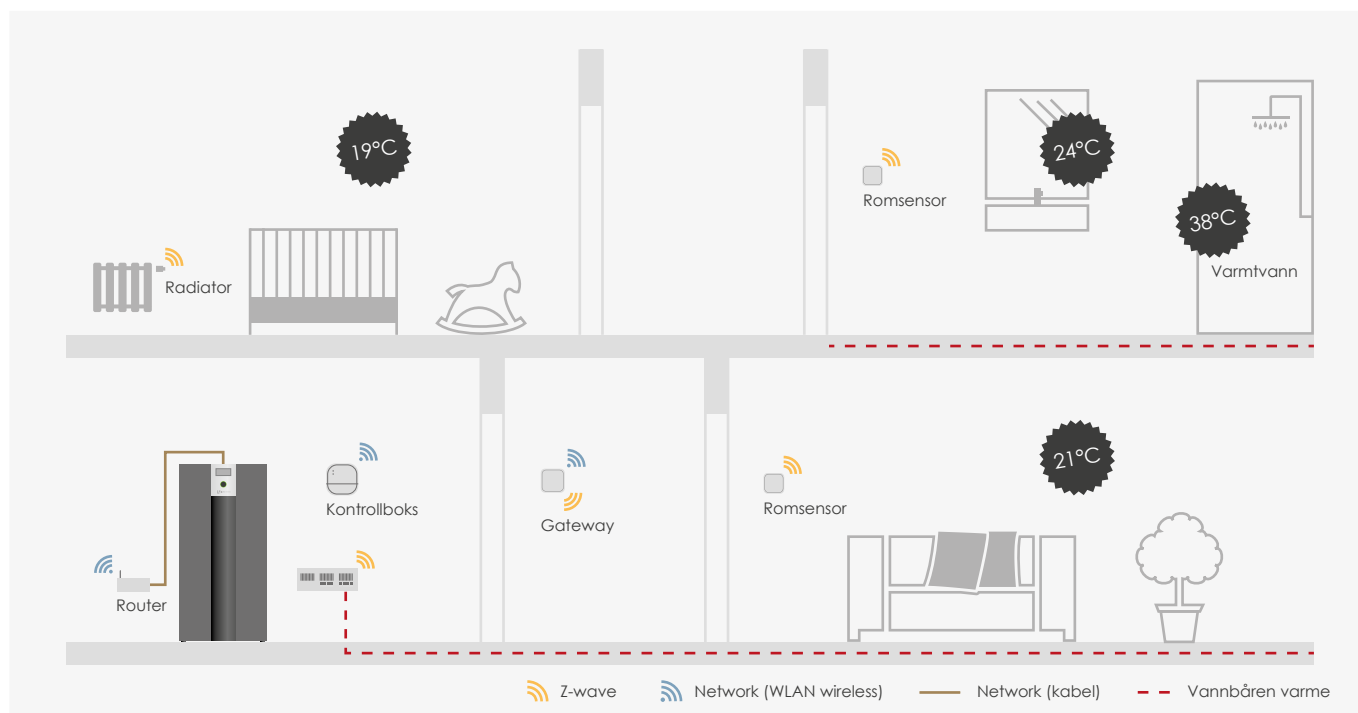

Optimal kombinasjon

I moderne bygninger brukes ofte radiatorer i barnas rom og soverom, mens gulvvarme ofte brukes i oppholdsrommet. Med alpha home kan radiatorer og gulvvarmesystemer kombineres som ønsket og

eksisterende systemer kan utvides. Perfekt koordinert med varmepumpe, er alpha home dermed den mest effektive løsningen for å kontrollere individuelle romtemperaturer.

Høy sikkerhet

Huseieren kan justere temperaturen ved kun å bruke appen, og trenger ikke tilgang til varmepumpestyringen. Et spesielt sikkerhetskonsept for alpha home ble utviklet i samarbeid med Institutt for Internet Security if(is) på Westphalian University of Applied Sciences. Formålet var at alle brukerens data, inkl. brukernavn og passord, kun blir lagret på kontrollboksen. Hele operasjonen er sikret via en kryptert forbindelse, som gir sikker datainnsamling og bruk. Resultatet er datasikkerhet for både montører og huseiere.